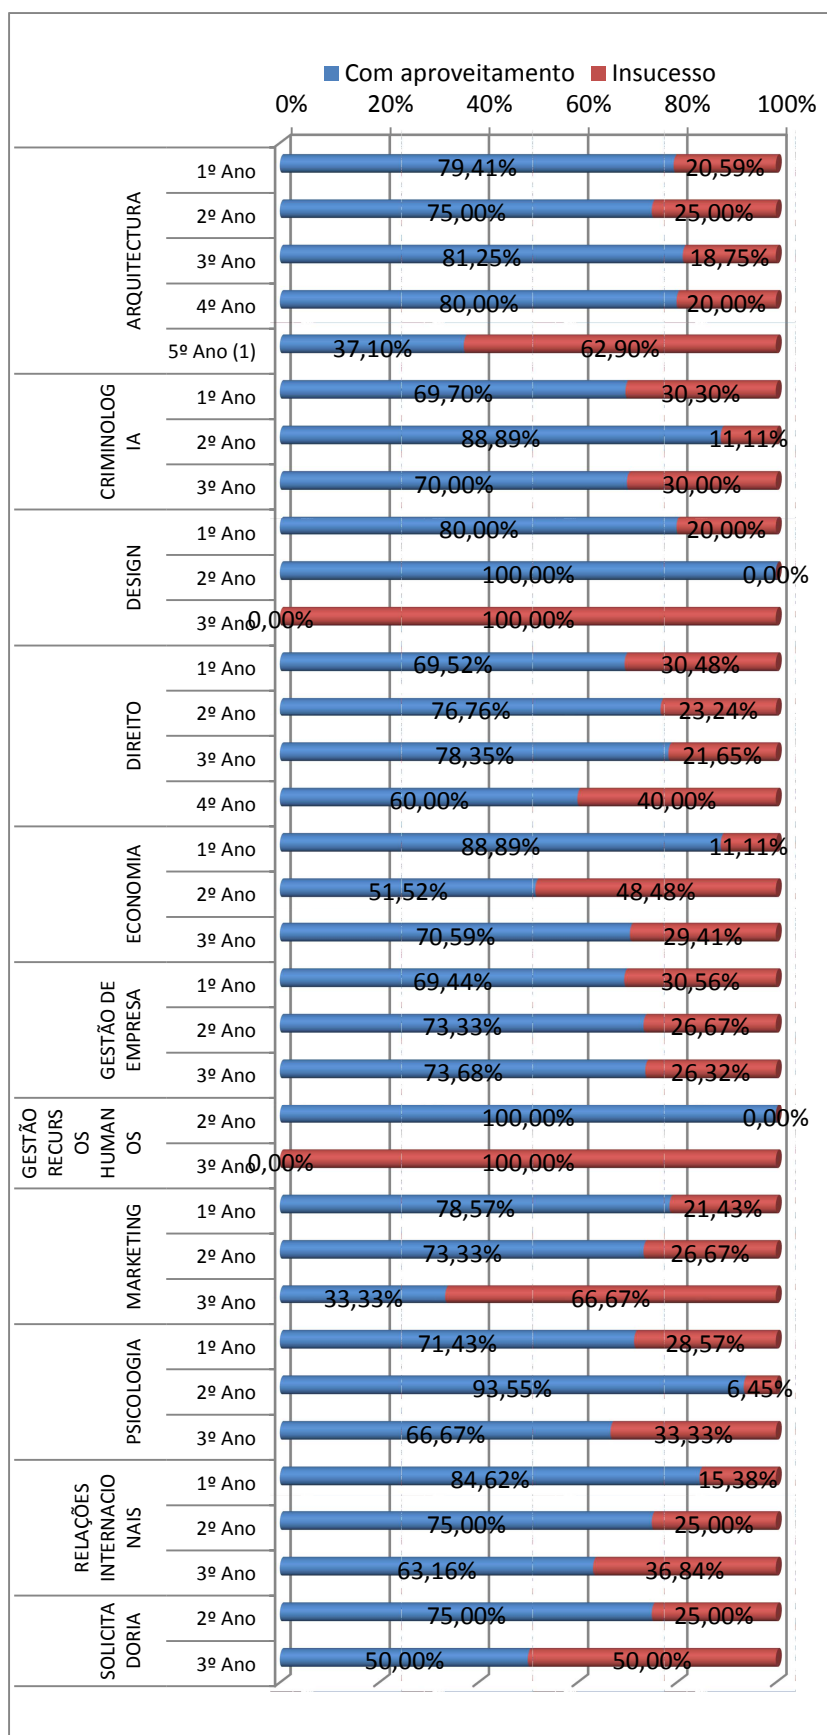

## Índice de aproveitamento/insucesso escolar (Ano lectivo 2015/2016)

(1) Os alunos que entregaram a dissertação e que aguardam a defesa são considerados como insucesso escolar