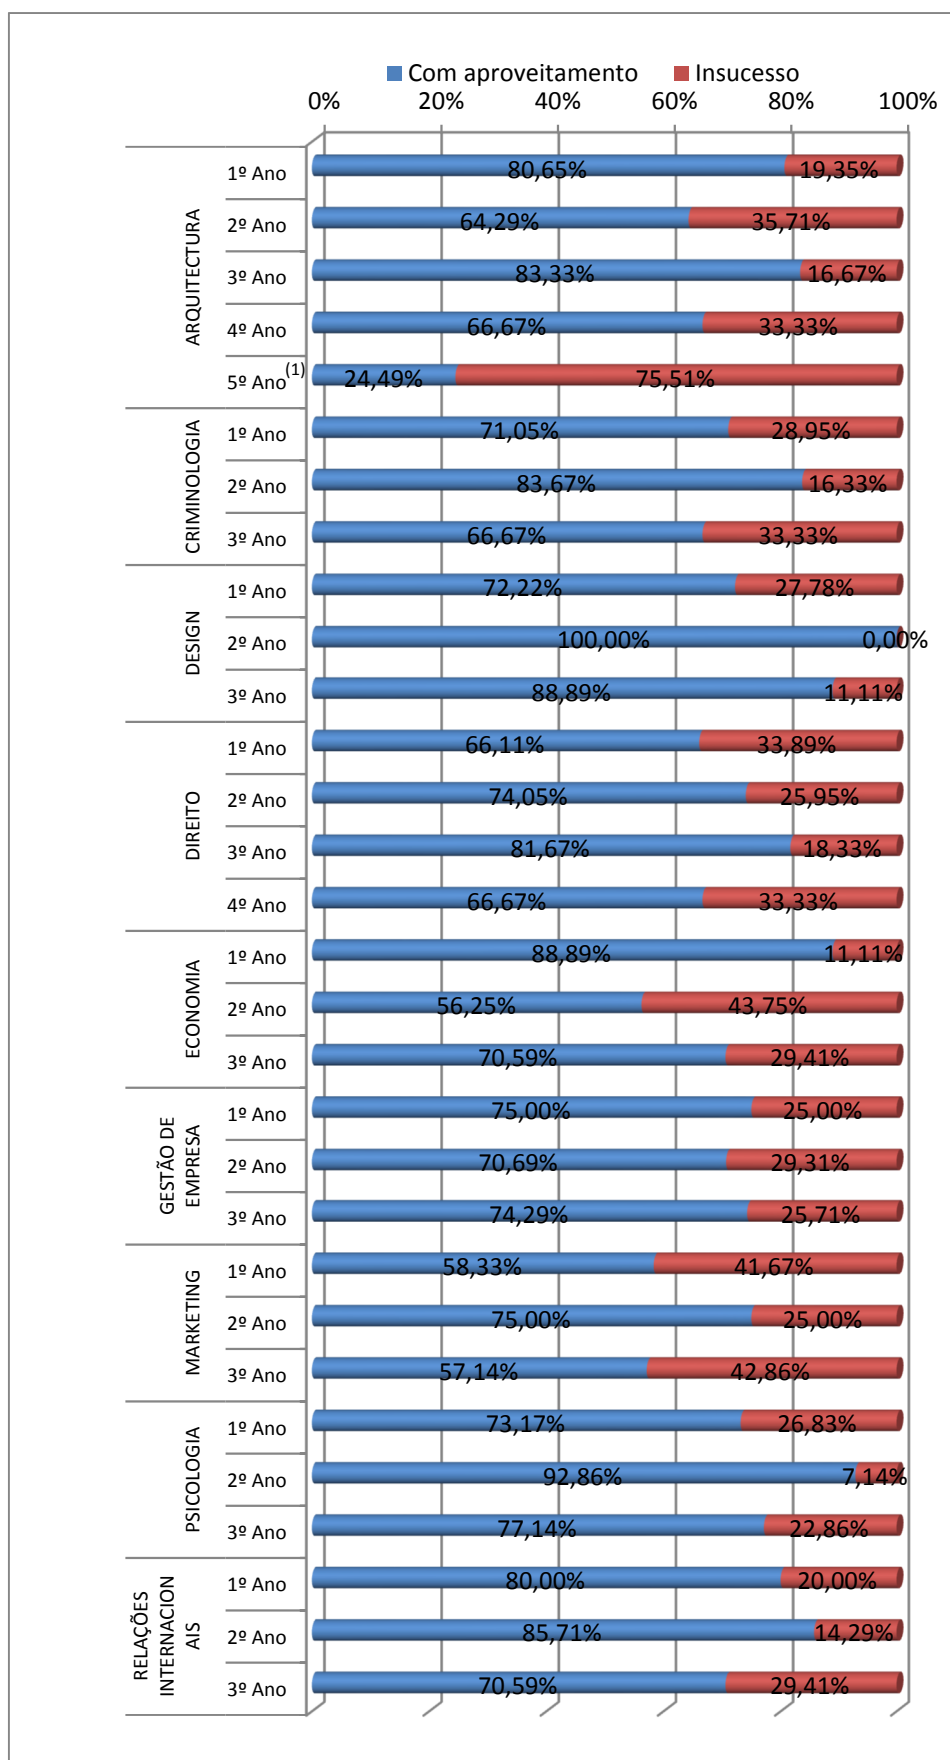

Índice de aproveitamento/insucesso escolar (Ano lectivo 2016/2017)

(1) Os alunos que entregaram a dissertação e que aguardam a defesa são considerados como insucesso escolar