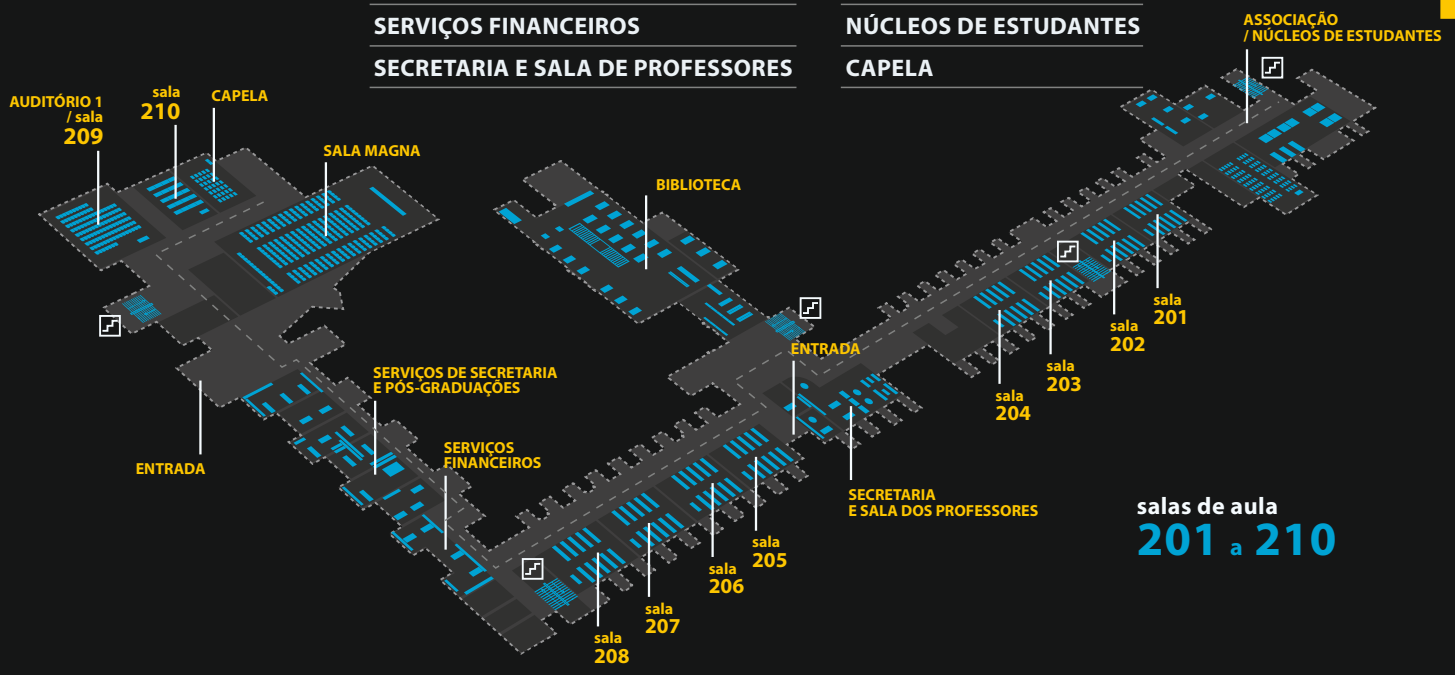

NOVAS INSTALAÇÕES

Universidade Lusíada - Norte (Porto)

PISO 0

- SALAS DE AULA
- BIBLIOTECA
- BAR
- LABORATÓRIO DE PSICOLOGIA
- LABORATÓRIO DE DESIGN

PISO -1

- ESTACIONAMENTO
- ZONAS TÉCNICAS

PISO 2

- SALAS DE AULA
- BIBLIOTECA
- UNIDADES DE INVESTIGAÇÃO
- ADMINISTRAÇÃO / DIREÇÃO
- AUDITÓRIO 2 / 3 / 4
- LABORATÓRIOS DE INFORMÁTICA
- SERVIÇOS DE INFORMÁTICA

salas de aula 301 a 304

PISO 1

- SALAS DE AULA
- BIBLIOTECA
- SERVIÇOS DE SECRETARIA
- PÓS-GRADUAÇÕES
- SERVIÇOS FINANCEIROS
- SECRETARIA E SALA DE PROFESSORES
- AUDITÓRIO 1
- SALA MAGNA
- SALA MULTIUSOS
- ASSOCIAÇÃO ACADÊMICA
- NÚCLEOS DE ESTUDANTES
- CAPELA

salas de aula 201 a 210