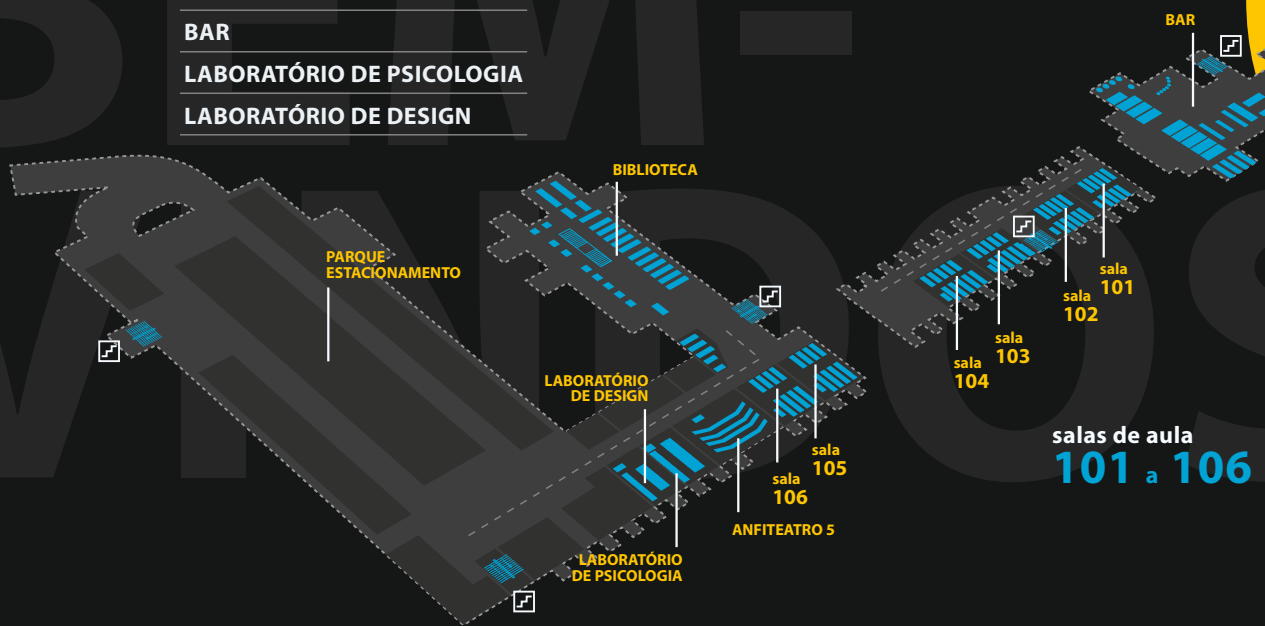

NOVAS INSTALAÇÕES

Universidade Lusíada - Norte (Porto)

PISO 0

- SALAS DE AULA
- BIBLIOTECA
- BAR
- LABORATÓRIO DE PSICOLOGIA
- LABORATÓRIO DE DESIGN

PISO -1

- ESTACIONAMENTO
- ZONAS TÉCNICAS

PISO 2

- SALAS DE AULA
- BIBLIOTECA
- UNIDADES DE INVESTIGAÇÃO
- ADMINISTRAÇÃO / DIREÇÃO
- AUDITÓRIO 2 / 3 / 4
- LABORATÓRIOS DE INFORMÁTICA
- SERVIÇOS DE INFORMÁTICA

salas de aula 301 a 304

PISO 1

- SALAS DE AULA
- BIBLIOTECA
- SERVIÇOS DE SECRETARIA
- PÓS-GRADUAÇÕES
- SERVIÇOS FINANCEIROS
- SECRETARIA E SALA DE PROFESSORES
- AUDITÓRIO 1
- SALA MAGNA
- SALA MULTIUSOS
- ASSOCIAÇÃO ACADÊMICA
- NÚCLEOS DE ESTUDANTES
- CAPELA

salas de aula 201 a 210