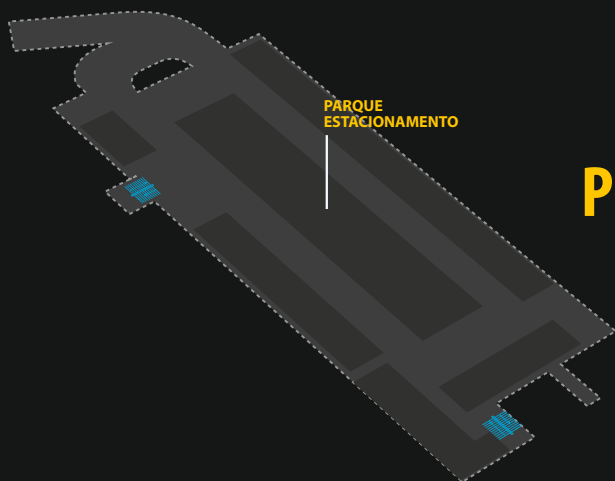

NOVAS INSTALAÇÕES

Universidade Lusíada - Norte (Porto)

PISO 0

- SALAS DE AULA
- BIBLIOTECA
- BAR
- LABORATÓRIO DE PSICOLOGIA
- LABORATÓRIO DE DESIGN

PISO -1

- ESTACIONAMENTO
- ZONAS TÉCNICAS

PISO 2

- SALAS DE AULA
- BIBLIOTECA
- UNIDADES DE INVESTIGAÇÃO
- ADMINISTRAÇÃO / DIREÇÃO
- AUDITÓRIO 2 / 3 / 4
- LABORATÓRIOS DE INFORMÁTICA
- SERVIÇOS DE INFORMÁTICA